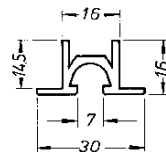

Montants de séparation, profilés en U, profilés d'encadrement du verre

Page	Désignation	Référence	Finition	P / m	Prix
60		Montant de séparation	632 010.0500.110	AL E 6 / EV 1 ton alu naturel	P
		pour l'extrémité	(670 010.0500.110)*		
		vitrage jusqu'à 8 mm d'épaisseur	Déstockage!		
		Largeur du profilé 24 mm			
	Hauteur 500 mm				
60		Montant de séparation	632 030.0500.110	AL E 6 / EV 1 ton alu naturel	P
		intermédiaire	(670 030.0500.110)*		
		vitrage jusqu'à 8 mm d'épaisseur	Déstockage!		
		Largeur du profilé 24 mm			
	Hauteur 500 mm				
60		Montant de séparation	632 050.0500.110	AL E 6 / EV 1 ton alu naturel	P
		angulaire	(670 050.0500.110)*		
		vitrage jusqu'à 8 mm d'épaisseur	Déstockage!		
		Largeur du profilé 24 mm			
	Hauteur 500 mm				
62		Profilé en U	634 010.5000.110	AL E 6 / EV 1 ton alu naturel	m
		masquage par film de protection	(680 010.5000.110)*		
		12 x 8 x 12 x 1 mm			
		Gorge de 6 mm de large			
	Longueur: 5 mètres				
62		Profilé en U	634 030.5000.110	AL E 6 / EV 1 ton alu naturel	m
		masquage par film de protection	(680 030.5000.110)*		
		12 x 11 x 12 x 1,5 mm			
		Gorge de 8 mm de large			
	Longueur: 5 mètres				
62		Profilé en U	634 050.5000.110	AL E 6 / EV 1 ton alu naturel	m
		masquage par film de protection	(680 050.5000.110)*		
		15 x 12 x 15 x 1 mm			
		Gorge de 10 mm de large			
	Longueur: 5 mètres				
62		Profilé d'encadrement du verre	634 110.5000.110	AL E 6 / EV 1 ton alu naturel	m
		emballage de protection	(680 110.5000.110)*		
		Profilé d'extrémité 24 mm			
		vitrage jusqu'à 8 mm d'épaisseur			
	Longueur : 5 mètres				
	unité d'emballage: 20 mètres				
62		Profilé d'encadrement du verre	634 130.5000.110	AL E 6 / EV 1 ton alu naturel	m
		emballage de protection	(680 130.5000.110)*		
		Profilé intermédiaire 24 mm	Déstockage!		
		vitrage jusqu'à 8 mm d'épaisseur			
	Longueur : 5 mètres				
	unité d'emballage: 20 mètres				
62		Profilé d'encadrement du verre	634 150.5000.110	AL E 6 / EV 1 ton alu naturel	m
		emballage de protection	(680 150.5000.110)*		
		Profilé angulaire 24 mm	Déstockage!		
		vitrage jusqu'à 8 mm d'épaisseur			
	Longueur : 5 mètres				
	unité d'emballage: 10 mètres				