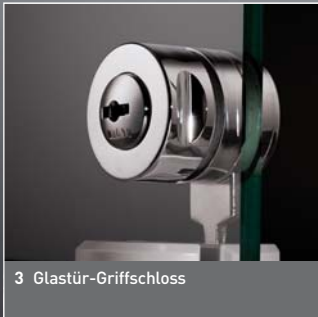

1 Penda-Beschlag