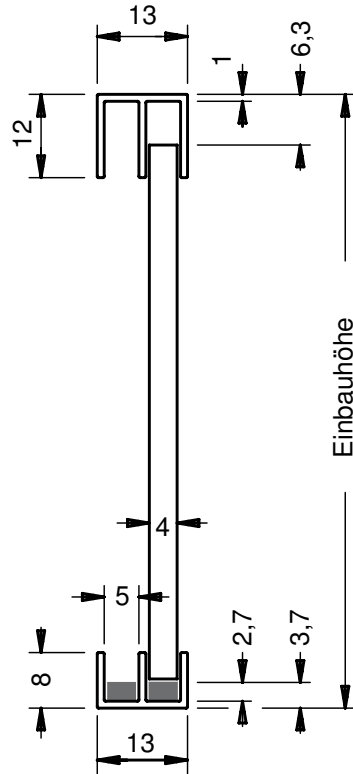

# vitris dura und durus

Gleitbeschläge für Glasschiebetüren von 4 - 6 mm Glasstärke

dura / durus bis 6 mm Glasstärke

Glaszuschnittsmaß:  
Einbauhöhe ./ 10

Einbauhöhe

Glaszuschnittsmaß:  
Einbauhöhe ./ 10

Einbauhöhe

dura / durus bis 6 mm Glasstärke

	Bezeichnung	Artikelnummer	Ausführung
	<p>DURA Doppel-Führungsprofil mit Schutzfolie abgeklebt bis 4 mm Glasstärke Länge: 5 Meter</p>	<p>619 010.5000.110</p>	<p>AL E 6 / EV 1 naturton</p>
	<p>Doppel-Gleitschiene mit Schutzfolie abgeklebt Länge: 5 Meter</p>	<p>619 020.5000.110</p>	<p>AL E 6 / EV 1 naturton</p>
	<p>Kunststoffeinlage Länge: 2.500 mm</p>	<p>619 030.2500.315</p>	<p>KU silberfarbig</p>
	<p>DURUS Doppel-Führungsprofil mit Schutzfolie abgeklebt bis 6 mm Glasstärke Länge: 5 Meter</p>	<p>619 110.5000.110</p>	<p>AL E 6 / EV 1 naturton</p>
	<p>Doppel-Gleitschiene mit Schutzfolie abgeklebt Länge: 5 Meter</p>	<p>619 120.5000.110</p>	<p>AL E 6 / EV 1 naturton</p>
	<p>Kunststoffeinlage Länge: 2.500 mm</p>	<p>619 130.2500.315</p>	<p>KU silberfarbig</p>