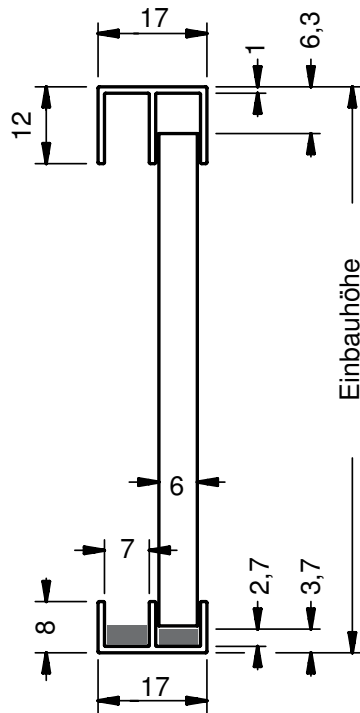

# vitris dura und durus

Gleitbeschläge für Glasschiebetüren von 4 - 6 mm Glasstärke

dura / durus bis 6 mm Glasstärke

Glaszuschnittsmaß:  
Einbauhöhe ./ 10

Einbauhöhe

Glaszuschnittsmaß:  
Einbauhöhe ./ 10

Einbauhöhe

dura / durus bis 6 mm Glasstärke

	Bezeichnung	Artikelnummer	Ausführung
	<p>DURA Doppel-Führungsprofil mit Schutzfolie abgeklebt bis 4 mm Glasstärke Länge: 5 Meter</p>	<p>619 010.5000.110</p>	<p>AL E 6 / EV 1 naturton</p>
	<p>Doppel-Gleitschiene mit Schutzfolie abgeklebt Länge: 5 Meter</p>	<p>619 020.5000.110</p>	<p>AL E 6 / EV 1 naturton</p>
	<p>Kunststoffeinlage Länge: 2.500 mm</p>	<p>619 030.2500.315</p>	<p>KU silberfarbig</p>
	<p>DURUS Doppel-Führungsprofil mit Schutzfolie abgeklebt bis 6 mm Glasstärke Länge: 5 Meter</p>	<p>619 110.5000.110</p>	<p>AL E 6 / EV 1 naturton</p>
	<p>Doppel-Gleitschiene mit Schutzfolie abgeklebt Länge: 5 Meter</p>	<p>619 120.5000.110</p>	<p>AL E 6 / EV 1 naturton</p>
	<p>Kunststoffeinlage Länge: 2.500 mm</p>	<p>619 130.2500.315</p>	<p>KU silberfarbig</p>